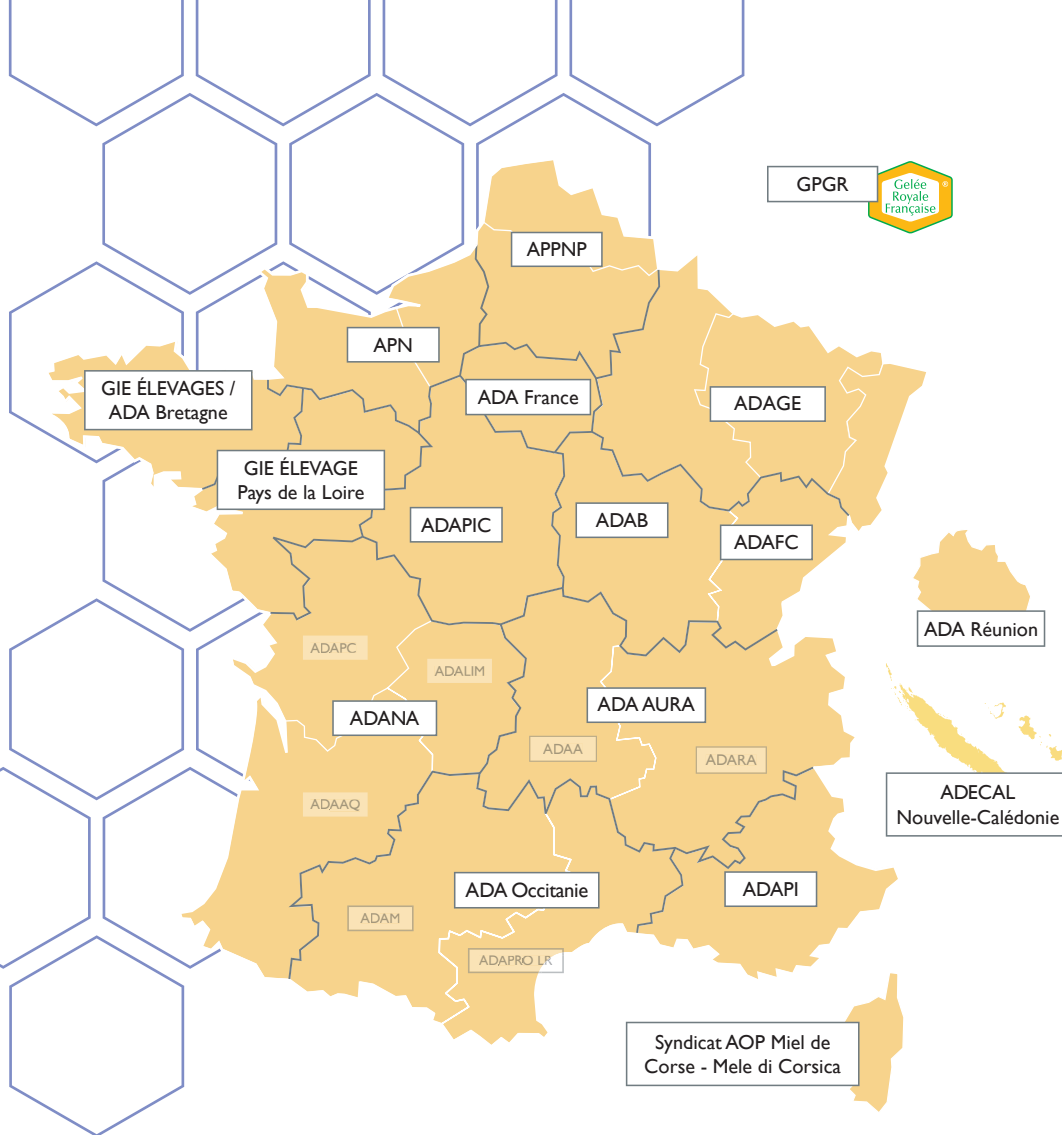

COMMENT CONTACTER VOTRE ADA

ADA AURA (Auvergne-Rhône-Alpes)

Tel : 04 73 40 00 99
Mail : contact@ada-aura.adafrance.org
Site web : www.ada-aura.adafrance.org

ADA Réunion

Tel : 02 62 38 05 28
Mail : henri.begue@reunion.chambagri.fr
Site web : www.ada.reunion.adafrance.org