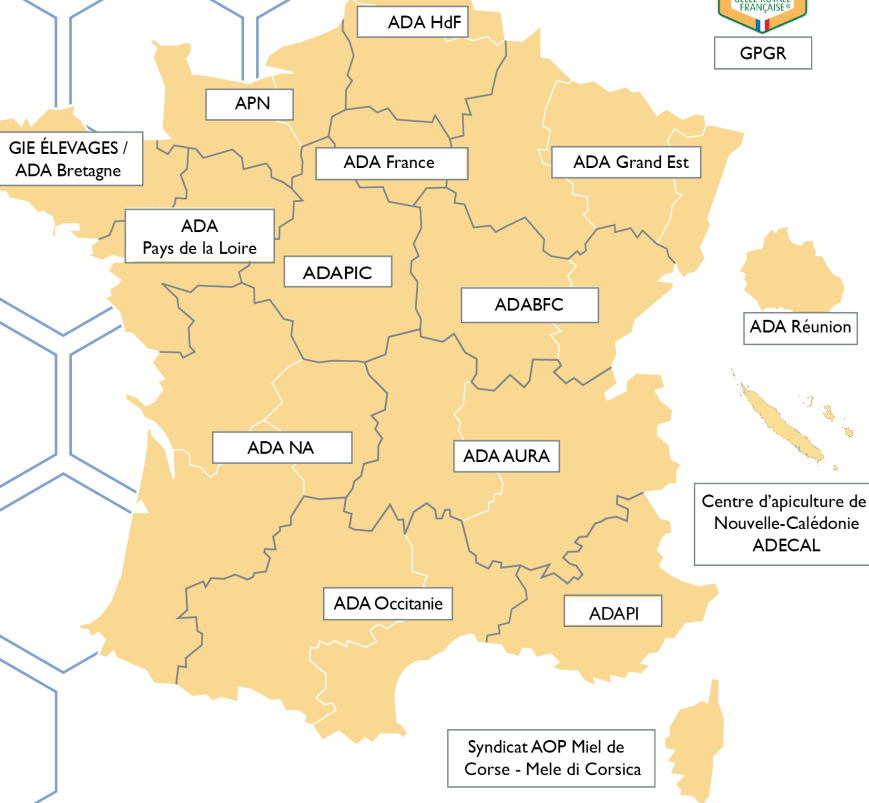

COMMENT CONTACTER VOTRE ADA

GPGR

ADA AURA (Auvergne-Rhône-Alpes)

Tel : 04 73 40 00 99
Mail : contact@ada-aura.org
Site web : www.ada-aura.org

ADA BFC (Bourgogne-Franche-Comté)

Tel : 03 81 54 71 71
Mail : jean-baptiste.malraux@adabfc.adafrance.org
Site web : www.adabfc.adafrance.org